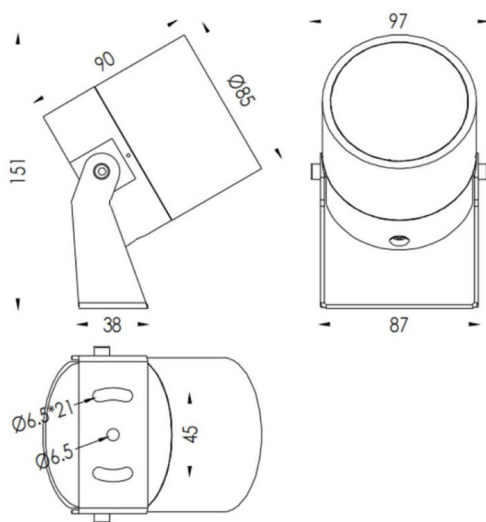

TUBEO-R

Código artículo	86.OS04.4351.02
Tipo de producto	Outdoor
Categoría	Proyectores
Familia	TUBEO-R
Subfamilia	TUBEO-R
Pictograms	

Dimensions

Product dimensions (mm) **85(Dia)X90(H)mm**

Esquema

Producto	
Potencia real (W)	15
Flujo luminoso real (lm)	1467
Eficacia luminosa (lm/W)	97.8
Ángulo de apertura	55
Tiempo de vida	50000h L70B10
IP	65
Equipo	ON-OFF
Vida media (h)	50000h L70B10
Temperatura de color (K)	3000
Consistencia de color (SDCM)	SDCM3
CRI	80
IK	IK10

Curva fotométrica